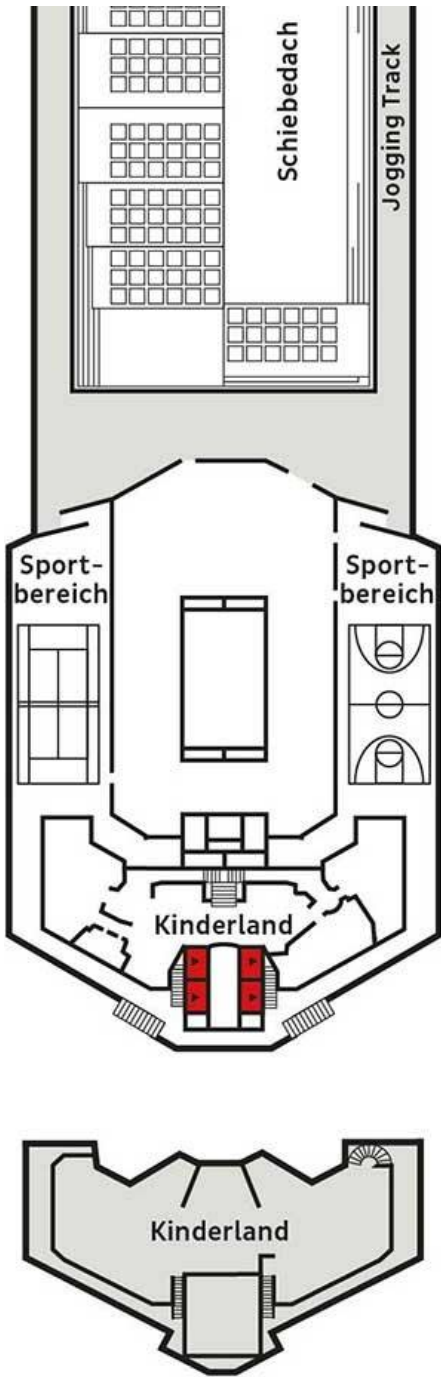

Vasco da Gama Deckplan
1000 Passagiere (1000 mit Oberbetten)

DECKPLAN

- Lift
- ⊗ Teilweise oder komplett sichtbehindert
- Zusätzliches Ober-Bett
- ◀ Zusätzliches Einzel-Sofabett (Kat. RPS & DS: Doppel-Sofabett)
- ⊕ Kabinen mit Verbindungstür
- ★ Unterbetten als King-Size-Bett arangierbar
- Behindertengerechte Kabinen
- Kabine mit Dusche für Gäste mit eingeschränkter Mobilität (nicht mit Rollstuhl zugänglich)

Kabinenkategorien

01 Innenkabine Deck 4, ca. 16 qm	02 Innenkabine Deck 5-6 & 9, vorne/hinten, ca. 16-17 qm	03 Innenkabine Deck 5-6 & 9-10, ca. 16-17 qm	04 Außenkabine Deck 4-5, vorne, ca. 16-18 qm, Bullauge	05 Außenkabine Deck 6, ca. 16 qm, teilweise Sichteinschränkung
06 Außenkabine Deck 6, vorne/hinten, ca. 16-18 qm	07 Außenkabine Deck 4, vorne/hinten, ca. 17 qm	08 Außenkabine Deck 5 & 9, vorne/hinten, ca. 17 qm	09 Außenkabine Deck 6, ca. 16 qm	10 Außenkabine Familienkabine, Deck 4, ca. 17 qm, Verbindungstür
11 Außenkabine Deck 4, ca. 17 qm	12 Außenkabine Deck 5, ca. 17 qm	13 Kabine mit Balkon Deck 9-10, vorne/hinten, ca. 20 qm	14 Kabine mit Balkon Deck 9-10, ca. 20 qm	15 Suite mit Balkon Deck 10, ca. 34 qm
16 Suite mit Balkon Penthouse Suite, Deck 10, ca. 101 qm				

Decksplan als Vollbild

Sports-Deck (12)

Lido-Deck (11)

Navigator-Deck (10)

Veranda-Deck (9)

Upper-Deck (8)

Boat-Deck (7)

9010	9024	9020
9014		
9018		
9022		
9030		9031
9034		9035
9038		9039
9042		9043
9046		9047
9050		9051
9054	9053	9055
9058	9056	9059
9062	9060	9063
9066	9065	9067
9070	9069	9071
9074		9075
9078		9079
9082	Waschsalon	9083
9086		9087
9090		9091
9094		9095
9098		9099
9102		9103
9106		9107
9110		9111
9114		9115
9118		9119
9122		9123
9126		9127
9130		9131
9134		9135
9138		9139
9142		9143
9146		9147
9150		9151
9154		9155
9158		9159
9162		9163
9166		9167
9170		9171
9174		9175
9178		9179
9182		9183
9186		9187
9190		9191
9194		9195
9198		9199
9202		9203
9206		9207
9210		9211
9214		9215
9218		9219
9222		9223
9226		9227