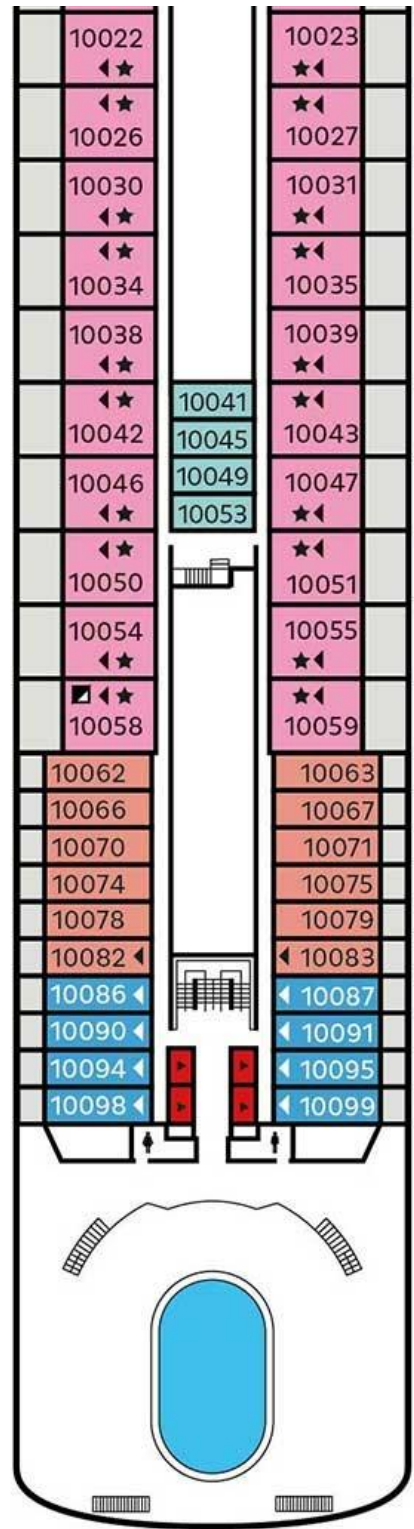

Vasco da Gama Deckplan
1000 Passagiere (1000 mit Oberbetten)

DECKPLAN

- Lift
- ⊗ Teilweise oder komplett sichtbehindert
- Zusätzliches Ober-Bett
- ◀ Zusätzliches Einzel-Sofabett (Kat. RPS & DS: Doppel-Sofabett)
- ⊕ Kabinen mit Verbindungstür
- ★ Unterbetten als King-Size-Bett arangierbar
- Behindertengerechte Kabinen
- Kabine mit Dusche für Gäste mit eingeschränkter Mobilität (nicht mit Rollstuhl zugänglich)

Kabinenkategorien

01 Innenkabine Deck 4, ca. 16 qm	02 Innenkabine Deck 5-6 & 9, vorne/hinten, ca. 16-17 qm	03 Innenkabine Deck 5-6 & 9-10, ca. 16-17 qm	04 Außenkabine Deck 4-5, vorne, ca. 16-18 qm, Bullauge	05 Außenkabine Deck 6, ca. 16 qm, teilweise Sichteinschränkung
06 Außenkabine Deck 6, vorne/hinten, ca. 16-18 qm	07 Außenkabine Deck 4, vorne/hinten, ca. 17 qm	08 Außenkabine Deck 5 & 9, vorne/hinten, ca. 17 qm	09 Außenkabine Deck 6, ca. 16 qm	10 Außenkabine Familienkabine, Deck 4, ca. 17 qm, Verbindungstür
11 Außenkabine Deck 4, ca. 17 qm	12 Außenkabine Deck 5, ca. 17 qm	13 Kabine mit Balkon Deck 9-10, vorne/hinten, ca. 20 qm	14 Kabine mit Balkon Deck 9-10, ca. 20 qm	15 Suite mit Balkon Deck 10, ca. 34 qm
16 Suite mit Balkon Penthouse Suite, Deck 10, ca. 101 qm				

Decksplan als Vollbild

Sports-Deck (12)

Lido-Deck (11)

Navigator-Deck (10)

Veranda-Deck (9)

Upper-Deck (8)

Boat-Deck (7)

9010	9024	9020
9014		
9018		
9022		
9030		9031
9034		9035
9038		9039
9042		9043
9046		9047
9050		9051
9054	9053	9055
9058	9056	9059
9062	9060	9063
9066	9065	9067
9070	9069	9071
9074		9075
9078		9079
9082	Waschsalon	9083
9086		9087
9090		9091
9094		9095
9098		9099
9102		9103
9106		9107
9110		9111
9114		9115
9118		9119
9122		9123
9126		9127
9130		9131
9134		9135
9138		9139
9142		9143
9146		9147
9150		9151
9154		9155
9158		9159
9162		9163
9166		9167
9170		9171
9174		9175
9178		9179
9182		9183
9186		9187
9190		9191
9194		9195
9198		9199
9202		9203
9206		9207
9210		9211
9214		9215
9218		9219
9222		9223
9226		9227