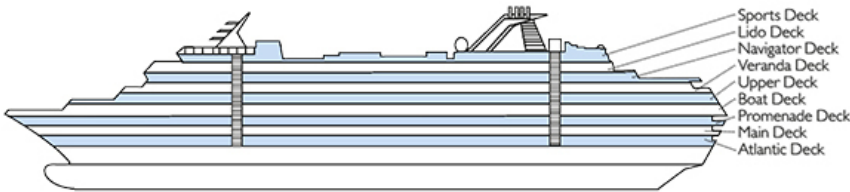

Vasco da Gama Deckplan
1000 Passagiere (1000 mit Oberbetten)

DECKPLAN

- Lift
- ⊗ Teilweise oder komplett sichtbehindert
- Zusätzliches Ober-Bett
- ◀ Zusätzliches Einzel-Sofabett (Kat. RPS & DS: Doppel-Sofabett)
- ⊕ Kabinen mit Verbindungstür
- ★ Unterbetten als King-Size-Bett arangierbar
- Behindertengerechte Kabinen
- Kabine mit Dusche für Gäste mit eingeschränkter Mobilität (nicht mit Rollstuhl zugänglich)

Kabinenkategorien

01 Innenkabine Deck 4, ca. 16 qm	02 Innenkabine Deck 5-6 & 9, vorne/hinten, ca. 16-17 qm	03 Innenkabine Deck 5-6 & 9-10, ca. 16-17 qm	04 Außenkabine Deck 4-5, vorne, ca. 16-18 qm, Bullauge	05 Außenkabine Deck 6, ca. 16 qm, teilweise Sichteinschränkung
06 Außenkabine Deck 6, vorne/hinten, ca. 16-18 qm	07 Außenkabine Deck 4, vorne/hinten, ca. 17 qm	08 Außenkabine Deck 5 & 9, vorne/hinten, ca. 17 qm	09 Außenkabine Deck 6, ca. 16 qm	10 Außenkabine Familienkabine, Deck 4, ca. 17 qm, Verbindungstür
11 Außenkabine Deck 4, ca. 17 qm	12 Außenkabine Deck 5, ca. 17 qm	13 Kabine mit Balkon Deck 9-10, vorne/hinten, ca. 20 qm	14 Kabine mit Balkon Deck 9-10, ca. 20 qm	15 Suite mit Balkon Deck 10, ca. 34 qm
16 Suite mit Balkon Penthouse Suite, Deck 10, ca. 101 qm				

Decksplan als Vollbild

Sports-Deck (12)

Lido-Deck (11)

Navigator-Deck (10)

Veranda-Deck (9)

Upper-Deck (8)

Boat-Deck (7)

9010	9024	9020
9014		
9018		
9022		
9030		9031
9034		9035
9038		9039
9042		9043
9046		9047
9050		9051
9054	9053	9055
9058	9056	9059
9062	9060	9063
9066	9065	9067
9070	9069	9071
9074		9075
9078		9079
9082	Waschsalon	9083
9086		9087
9090		9091
9094		9095
9098		9099
9102		9103
9106		9107
9110		9111
9114		9115
9118		9119
9122		9123
9126		9127
9130		9131
9134		9135
9138		9139
9142		9143
9146		9147
9150		9151
9154		9155
9158		9159
9162		9163
9166		9167
9170		9171
9174		9175
9178		9179
9182		9183
9186		9187
9190		9191
9194		9195
9198		9199
9202		9203
9206		9207
9210		9211
9214		9215
9218		9219
9222		9223
9226		9227