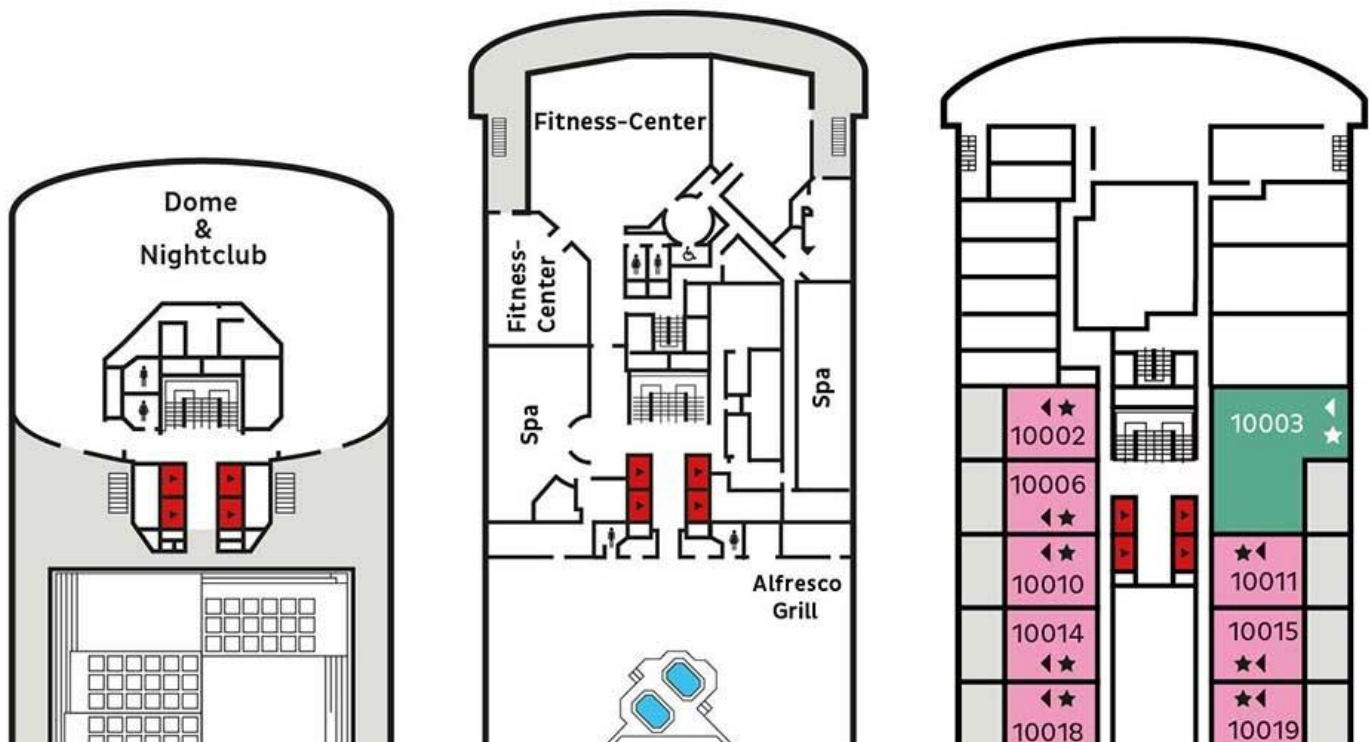

Vasco da Gama Deckplan
1000 Passagiere (1000 mit Oberbetten)

DECKPLAN

- Lift
- ⊗ Teilweise oder komplett sichtbehindert
- Zusätzliches Ober-Bett
- ◀ Zusätzliches Einzel-Sofabett (Kat. RPS & DS: Doppel-Sofabett)
- ⊕ Kabinen mit Verbindungstür
- ★ Unterbetten als King-Size-Bett arangierbar
- Behindertengerechte Kabinen
- Kabine mit Dusche für Gäste mit eingeschränkter Mobilität (nicht mit Rollstuhl zugänglich)

Kabinenkategorien

01 Innenkabine Deck 4, ca. 16 qm	02 Innenkabine Deck 5-6 & 9, vorne/hinten, ca. 16-17 qm	03 Innenkabine Deck 5-6 & 9-10, ca. 16-17 qm	04 Außenkabine Deck 4-5, vorne, ca. 16-18 qm, Bullauge	05 Außenkabine Deck 6, ca. 16 qm, teilweise Sichteinschränkung
06 Außenkabine Deck 6, vorne/hinten, ca. 16-18 qm	07 Außenkabine Deck 4, vorne/hinten, ca. 17 qm	08 Außenkabine Deck 5 & 9, vorne/hinten, ca. 17 qm	09 Außenkabine Deck 6, ca. 16 qm	10 Außenkabine Familienkabine, Deck 4, ca. 17 qm, Verbindungstür
11 Außenkabine Deck 4, ca. 17 qm	12 Außenkabine Deck 5, ca. 17 qm	13 Kabine mit Balkon Deck 9-10, vorne/hinten, ca. 20 qm	14 Kabine mit Balkon Deck 9-10, ca. 20 qm	15 Suite mit Balkon Deck 10, ca. 34 qm
16 Suite mit Balkon Penthouse Suite, Deck 10, ca. 101 qm				

Decksplan als Vollbild

Sports-Deck (12)

Lido-Deck (11)

Navigator-Deck (10)

Veranda-Deck (9)

Upper-Deck (8)

Boat-Deck (7)

9010	9024	9020
9014		
9018		
9022		
9030		9031
9034		9035
9038		9039
9042		9043
9046		9047
9050		9051
9054	9053	9055
9058	9056	9059
9062	9060	9063
9066	9065	9067
9070	9069	9071
9074		9075
9078		9079
9082	Waschsalon	9083
9086		9087
9090		9091
9094		9095
9098		9099
9102		9103
9106		9107
9110		9111
9114		9115
9118		9119
9122		9123
9126		9127
9130		9131
9134		9135
9138		9139
9142		9143
9146		9147
9150		9151
9154		9155
9158		9159
9162		9163
9166		9167
9170		9171
9174		9175
9178		9179
9182		9183
9186		9187
9190		9191
9194		9195
9198		9199
9202		9203
9206		9207
9210		9211
9214		9215
9218		9219
9222		9223
9226		9227