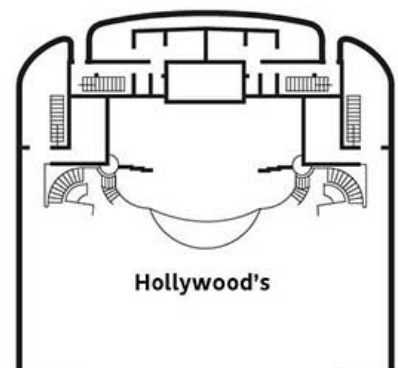

Vasco da Gama Deckplan
1000 Passagiere (1000 mit Oberbetten)

DECKPLAN

- Lift
- ⊗ Teilweise oder komplett sichtbehindert
- Zusätzliches Ober-Bett
- ◀ Zusätzliches Einzel-Sofabett (Kat. RPS & DS: Doppel-Sofabett)
- ⊕ Kabinen mit Verbindungstür
- ★ Unterbetten als King-Size-Bett arangierbar
- Behindertengerechte Kabinen
- Kabine mit Dusche für Gäste mit eingeschränkter Mobilität (nicht mit Rollstuhl zugänglich)

Kabinenkategorien

01 Innenkabine Deck 4, ca. 16 qm	02 Innenkabine Deck 5-6 & 9, vorne/hinten, ca. 16-17 qm	03 Innenkabine Deck 5-6 & 9-10, ca. 16-17 qm	04 Außenkabine Deck 4-5, vorne, ca. 16-18 qm, Bullauge	05 Außenkabine Deck 6, ca. 16 qm, teilweise Sichteinschränkung
06 Außenkabine Deck 6, vorne/hinten, ca. 16-18 qm	07 Außenkabine Deck 4, vorne/hinten, ca. 17 qm	08 Außenkabine Deck 5 & 9, vorne/hinten, ca. 17 qm	09 Außenkabine Deck 6, ca. 16 qm	10 Außenkabine Familienkabine, Deck 4, ca. 17 qm, Verbindungstür
11 Außenkabine Deck 4, ca. 17 qm	12 Außenkabine Deck 5, ca. 17 qm	13 Kabine mit Balkon Deck 9-10, vorne/hinten, ca. 20 qm	14 Kabine mit Balkon Deck 9-10, ca. 20 qm	15 Suite mit Balkon Deck 10, ca. 34 qm
16 Suite mit Balkon Penthouse Suite, Deck 10, ca. 101 qm				

Decksplan als Vollbild

Sports-Deck (12)

Lido-Deck (11)

Navigator-Deck (10)

Veranda-Deck (9)

Upper-Deck (8)

Boat-Deck (7)

9010	9024	9020
9014		
9018		
9022		
9030		9031
9034		9035
9038		9039
9042		9043
9046		9047
9050		9051
9054	9053	9055
9058	9056	9059
9062	9060	9063
9066	9065	9067
9070	9069	9071
9074		9075
9078		9079
9082	Waschsalon	9083
9086		9087
9090		9091
9094		9095
9098		9099
9102		9103
9106		9107
9110		9111
9114		9115
9118		9119
9122		9123
9126		9127
9130		9131
9134		9135
9138		9139
9142		9143
9146		9147
9150		9151
9154		9155
9158		9159
9162		9163
9166		9167
9170		9171
9174		9175
9178		9179
9182		9183
9186		9187
9190		9191
9194		9195
9198		9199
9202		9203
9206		9207
9210		9211
9214		9215
9218		9219
9222		9223
9226		9227