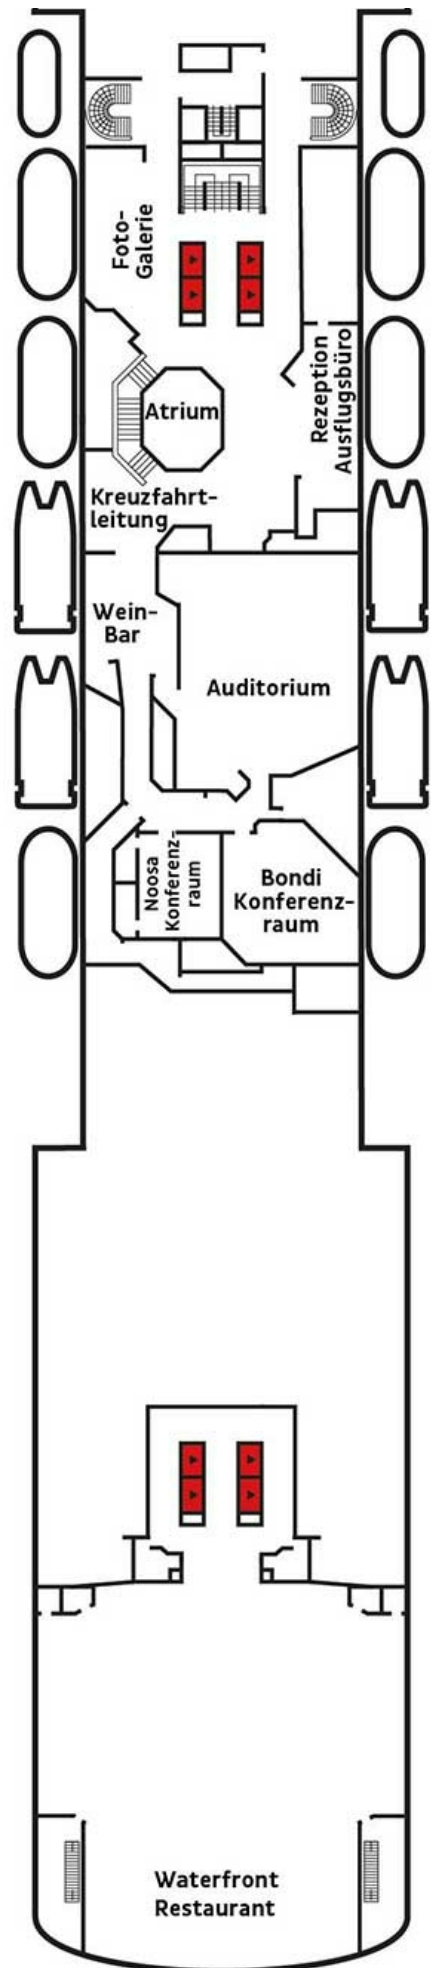

Vasco da Gama Deckplan
1000 Passagiere (1000 mit Oberbetten)

DECKPLAN

- Lift
- ⊗ Teilweise oder komplett sichtbehindert
- Zusätzliches Ober-Bett
- ◀ Zusätzliches Einzel-Sofabett (Kat. RPS & DS: Doppel-Sofabett)
- ⊕ Kabinen mit Verbindungstür
- ★ Unterbetten als King-Size-Bett arangierbar
- Behindertengerechte Kabinen
- Kabine mit Dusche für Gäste mit eingeschränkter Mobilität (nicht mit Rollstuhl zugänglich)

Kabinenkategorien

01 Innenkabine Deck 4, ca. 16 qm	02 Innenkabine Deck 5-6 & 9, vorne/hinten, ca. 16-17 qm	03 Innenkabine Deck 5-6 & 9-10, ca. 16-17 qm	04 Außenkabine Deck 4-5, vorne, ca. 16-18 qm, Bullauge	05 Außenkabine Deck 6, ca. 16 qm, teilweise Sichteinschränkung
06 Außenkabine Deck 6, vorne/hinten, ca. 16-18 qm	07 Außenkabine Deck 4, vorne/hinten, ca. 17 qm	08 Außenkabine Deck 5 & 9, vorne/hinten, ca. 17 qm	09 Außenkabine Deck 6, ca. 16 qm	10 Außenkabine Familienkabine, Deck 4, ca. 17 qm, Verbindungstür
11 Außenkabine Deck 4, ca. 17 qm	12 Außenkabine Deck 5, ca. 17 qm	13 Kabine mit Balkon Deck 9-10, vorne/hinten, ca. 20 qm	14 Kabine mit Balkon Deck 9-10, ca. 20 qm	15 Suite mit Balkon Deck 10, ca. 34 qm
16 Suite mit Balkon Penthouse Suite, Deck 10, ca. 101 qm				

Decksplan als Vollbild

Sports-Deck (12)

Lido-Deck (11)

Navigator-Deck (10)

Veranda-Deck (9)

Upper-Deck (8)

Boat-Deck (7)

9010	9024	9020
9014		
9018		
9022		
9030		9031
9034		9035
9038		9039
9042		9043
9046		9047
9050		9051
9054	9053	9055
9058	9056	9059
9062	9060	9063
9066	9065	9067
9070	9069	9071
9074		9075
9078		9079
9082	Waschsalon	9083
9086		9087
9090		9091
9094		9095
9098		9099
9102		9103
9106		9107
9110		9111
9114		9115
9118		9119
9122		9123
9126		9127
9130		9131
9134		9135
9138		9139
9142		9143
9146		9147
9150		9151
9154		9155
9158		9159
9162		9163
9166		9167
9170		9171
9174		9175
9178		9179
9182		9183
9186		9187
9190		9191
9194		9195
9198		9199
9202		9203
9206		9207
9210		9211
9214		9215
9218		9219
9222		9223
9226		9227