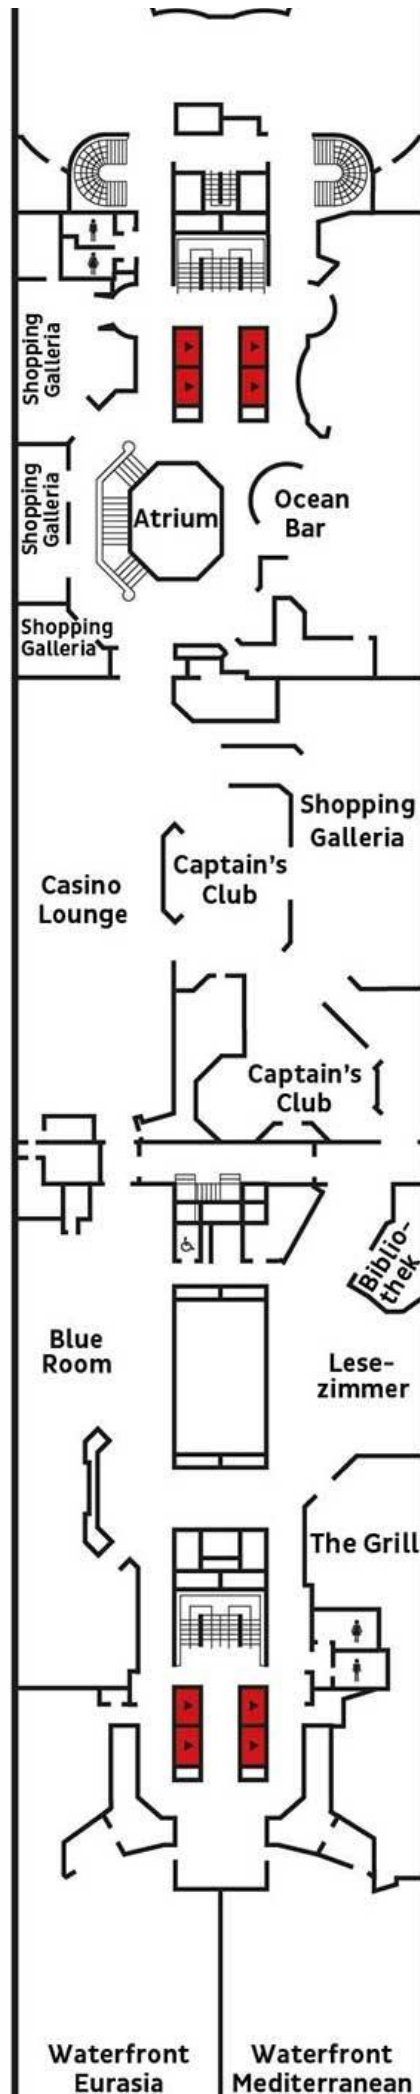

Kabinenkategorien

01 Innenkabine Deck 4, ca. 16 qm	02 Innenkabine Deck 5-6 & 9, vorne/hinten, ca. 16-17 qm	03 Innenkabine Deck 5-6 & 9-10, ca. 16-17 qm	04 Außenkabine Deck 4-5, vorne, ca. 16-18 qm, Bullauge	05 Außenkabine Deck 6, ca. 16 qm, teilweise Sichteinschränkung
06 Außenkabine Deck 6, vorne/hinten, ca. 16-18 qm	07 Außenkabine Deck 4, vorne/hinten, ca. 17 qm	08 Außenkabine Deck 5 & 9, vorne/hinten, ca. 17 qm	09 Außenkabine Deck 6, ca. 16 qm	10 Außenkabine Familienkabine, Deck 4, ca. 17 qm, Verbindungstür
11 Außenkabine Deck 4, ca. 17 qm	12 Außenkabine Deck 5, ca. 17 qm	13 Kabine mit Balkon Deck 9-10, vorne/hinten, ca. 20 qm	14 Kabine mit Balkon Deck 9-10, ca. 20 qm	15 Suite mit Balkon Deck 10, ca. 34 qm
16 Suite mit Balkon Penthouse Suite, Deck 10, ca. 101 qm				

Decksplan als Vollbild

Sports-Deck (12)

Lido-Deck (11)

Navigator-Deck (10)

Veranda-Deck (9)

Upper-Deck (8)

Boat-Deck (7)

9010	9024	9020
9014		
9018		
9022		
9030		9031
9034		9035
9038		9039
9042		9043
9046		9047
9050		9051
9054	9053	9055
9058	9056	9059
9062	9060	9063
9066	9065	9067
9070	9069	9071
9074		9075
9078		9079
9082	Waschsalon	9083
9086		9087
9090		9091
9094		9095
9098		9099
9102		9103
9106		9107
9110		9111
9114		9115
9118		9119
9122		9123
9126		9127
9130		9131
9134		9135
9138		9139
9142		9143
9146		9147
9150		9151
9154		9155
9158		9159
9162		9163
9166		9167
9170		9171
9174		9175
9178		9179
9182		9183
9186		9187
9190		9191
9194		9195
9198		9199
9202		9203
9206		9207
9210		9211
9214		9215
9218		9219
9222		9223
9226		9227

Promenade-Deck (6)

Main-Deck (5)

Atlantic-Deck (4)

Schiffsplan / Kabinenplan / Deckplan / Grundriss / Kabinengrundriss Vasco da Gama