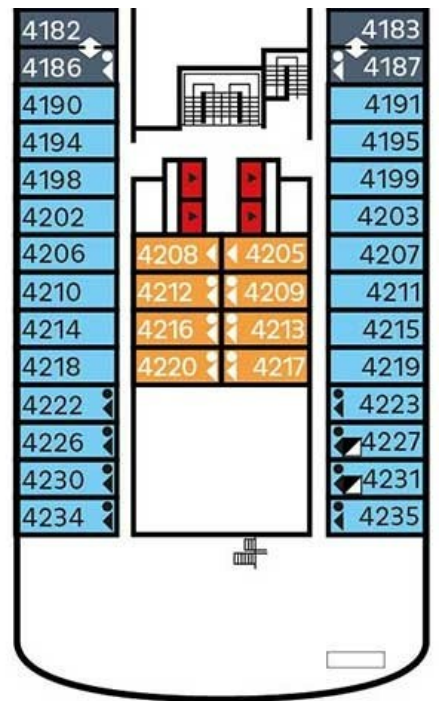

Kabinenkategorien

01 Innenkabine Deck 4, ca. 16 qm	02 Innenkabine Deck 5-6 & 9, vorne/hinten, ca. 16-17 qm	03 Innenkabine Deck 5-6 & 9-10, ca. 16-17 qm	04 Außenkabine Deck 4-5, vorne, ca. 16-18 qm, Bullauge	05 Außenkabine Deck 6, ca. 16 qm, teilweise Sichteinschränkung
06 Außenkabine Deck 6, vorne/hinten, ca. 16-18 qm	07 Außenkabine Deck 4, vorne/hinten, ca. 17 qm	08 Außenkabine Deck 5 & 9, vorne/hinten, ca. 17 qm	09 Außenkabine Deck 6, ca. 16 qm	10 Außenkabine Familienkabine, Deck 4, ca. 17 qm, Verbindungstür
11 Außenkabine Deck 4, ca. 17 qm	12 Außenkabine Deck 5, ca. 17 qm	13 Kabine mit Balkon Deck 9-10, vorne/hinten, ca. 20 qm	14 Kabine mit Balkon Deck 9-10, ca. 20 qm	15 Suite mit Balkon Deck 10, ca. 34 qm
16 Suite mit Balkon Penthouse Suite, Deck 10, ca. 101 qm				

Decksplan als Vollbild

Sports-Deck (12)

Lido-Deck (11)

Navigator-Deck (10)

Veranda-Deck (9)

Upper-Deck (8)

Boat-Deck (7)

9010	9024	9020
9014		
9018		
9022		
9030		9031
9034		9035
9038		9039
9042		9043
9046		9047
9050		9051
9054	9053	9055
9058	9056	9059
9062	9060	9063
9066	9065	9067
9070	9069	9071
9074		9075
9078		9079
9082	Waschsalon	9083
9086		9087
9090		9091
9094		9095
9098		9099
9102		9103
9106		9107
9110		9111
9114		9115
9118		9119
9122		9123
9126		9127
9130		9131
9134		9135
9138		9139
9142		9143
9146		9147
9150		9151
9154		9155
9158		9159
9162		9163
9166		9167
9170		9171
9174		9175
9178		9179
9182		9183
9186		9187
9190		9191
9194		9195
9198		9199
9202		9203
9206		9207
9210		9211
9214		9215
9218		9219
9222		9223
9226		9227

Promenade-Deck (6)

Main-Deck (5)

Atlantic-Deck (4)

Schiffsplan / Kabinenplan / Deckplan / Grundriss / Kabinengrundriss Vasco da Gama