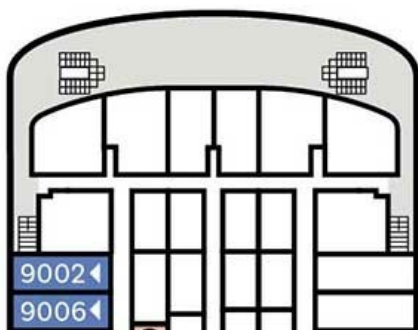

Kabinenkategorien

01 Innenkabine Deck 4, ca. 16 qm	02 Innenkabine Deck 5-6 & 9, vorne/hinten, ca. 16-17 qm	03 Innenkabine Deck 5-6 & 9-10, ca. 16-17 qm	04 Außenkabine Deck 4-5, vorne, ca. 16-18 qm, Bullauge	05 Außenkabine Deck 6, ca. 16 qm, teilweise Sichteinschränkung
06 Außenkabine Deck 6, vorne/hinten, ca. 16-18 qm	07 Außenkabine Deck 4, vorne/hinten, ca. 17 qm	08 Außenkabine Deck 5 & 9, vorne/hinten, ca. 17 qm	09 Außenkabine Deck 6, ca. 16 qm	10 Außenkabine Familienkabine, Deck 4, ca. 17 qm, Verbindungstür
11 Außenkabine Deck 4, ca. 17 qm	12 Außenkabine Deck 5, ca. 17 qm	13 Kabine mit Balkon Deck 9-10, vorne/hinten, ca. 20 qm	14 Kabine mit Balkon Deck 9-10, ca. 20 qm	15 Suite mit Balkon Deck 10, ca. 34 qm
16 Suite mit Balkon Penthouse Suite, Deck 10, ca. 101 qm				

Decksplan als Vollbild

Sports-Deck (12)

Lido-Deck (11)

Navigator-Deck (10)

Veranda-Deck (9)

Upper-Deck (8)

Boat-Deck (7)

9010	9024	9020
9014		
9018		
9022		
9030		9031
9034		9035
9038		9039
9042		9043
9046		9047
9050		9051
9054	9053	9055
9058	9056	9059
9062	9060	9063
9066	9065	9067
9070	9069	9071
9074		9075
9078		9079
9082	Waschsalon	9083
9086		9087
9090		9091
9094		9095
9098		9099
9102		9103
9106		9107
9110		9111
9114		9115
9118		9119
9122		9123
9126		9127
9130		9131
9134		9135
9138		9139
9142		9143
9146		9147
9150		9151
9154		9155
9158		9159
9162		9163
9166		9167
9170		9171
9174		9175
9178		9179
9182		9183
9186		9187
9190		9191
9194		9195
9198		9199
9202		9203
9206		9207
9210		9211
9214		9215
9218		9219
9222		9223
9226		9227

Promenade-Deck (6)

Main-Deck (5)

Atlantic-Deck (4)

Schiffsplan / Kabinenplan / Deckplan / Grundriss / Kabinengrundriss Vasco da Gama