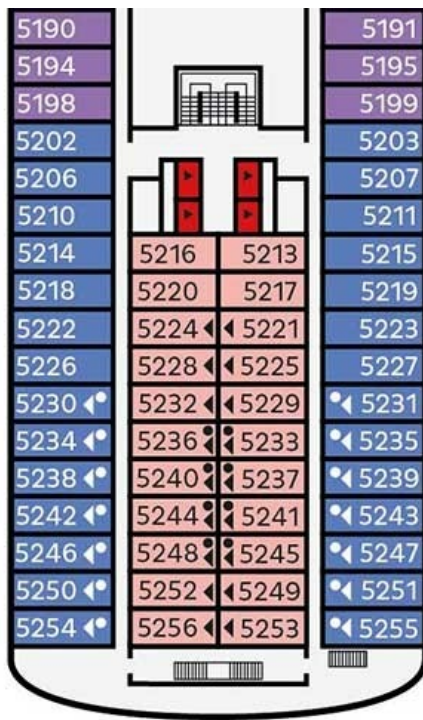

Kabinenkategorien

01 Innenkabine Deck 4, ca. 16 qm	02 Innenkabine Deck 5-6 & 9, vorne/hinten, ca. 16-17 qm	03 Innenkabine Deck 5-6 & 9-10, ca. 16-17 qm	04 Außenkabine Deck 4-5, vorne, ca. 16-18 qm, Bullauge	05 Außenkabine Deck 6, ca. 16 qm, teilweise Sichteinschränkung
06 Außenkabine Deck 6, vorne/hinten, ca. 16-18 qm	07 Außenkabine Deck 4, vorne/hinten, ca. 17 qm	08 Außenkabine Deck 5 & 9, vorne/hinten, ca. 17 qm	09 Außenkabine Deck 6, ca. 16 qm	10 Außenkabine Familienkabine, Deck 4, ca. 17 qm, Verbindungstür
11 Außenkabine Deck 4, ca. 17 qm	12 Außenkabine Deck 5, ca. 17 qm	13 Kabine mit Balkon Deck 9-10, vorne/hinten, ca. 20 qm	14 Kabine mit Balkon Deck 9-10, ca. 20 qm	15 Suite mit Balkon Deck 10, ca. 34 qm
16 Suite mit Balkon Penthouse Suite, Deck 10, ca. 101 qm				

Decksplan als Vollbild

Sports-Deck (12)

Lido-Deck (11)

Navigator-Deck (10)

Veranda-Deck (9)

Upper-Deck (8)

Boat-Deck (7)

9010	9024	9020
9014		
9018		
9022		
9030		9031
9034		9035
9038		9039
9042		9043
9046		9047
9050		9051
9054	9053	9055
9058	9056	9059
9062	9060	9063
9066	9065	9067
9070	9069	9071
9074		9075
9078		9079
9082	Waschsalon	9083
9086		9087
9090		9091
9094		9095
9098		9099
9102		9103
9106		9107
9110		9111
9114		9115
9118		9119
9122		9123
9126		9127
9130		9131
9134		9135
9138		9139
9142		9143
9146		9147
9150		9151
9154		9155
9158		9159
9162		9163
9166		9167
9170		9171
9174		9175
9178		9179
9182		9183
9186		9187
9190		9191
9194		9195
9198		9199
9202		9203
9206		9207
9210		9211
9214		9215
9218		9219
9222		9223
9226		9227

Promenade-Deck (6)

Main-Deck (5)

Atlantic-Deck (4)

Schiffsplan / Kabinenplan / Deckplan / Grundriss / Kabinengrundriss Vasco da Gama