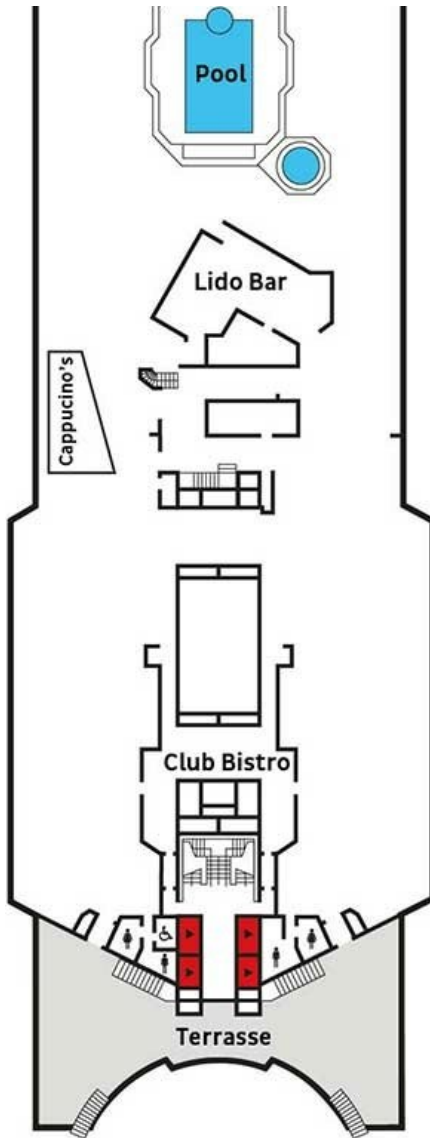

Vasco da Gama Deckplan
1000 Passagiere (1000 mit Oberbetten)

DECKPLAN

- Lift
- ⊗ Teilweise oder komplett sichtbehindert
- Zusätzliches Ober-Bett
- ◀ Zusätzliches Einzel-Sofabett (Kat. RPS & DS: Doppel-Sofabett)
- ⊕ Kabinen mit Verbindungstür
- ★ Unterbetten als King-Size-Bett arangierbar
- Behindertengerechte Kabinen
- Kabine mit Dusche für Gäste mit eingeschränkter Mobilität (nicht mit Rollstuhl zugänglich)

Kabinenkategorien

01 Innenkabine Deck 4, ca. 16 qm	02 Innenkabine Deck 5-6 & 9, vorne/hinten, ca. 16-17 qm	03 Innenkabine Deck 5-6 & 9-10, ca. 16-17 qm	04 Außenkabine Deck 4-5, vorne, ca. 16-18 qm, Bullauge	05 Außenkabine Deck 6, ca. 16 qm, teilweise Sichteinschränkung
06 Außenkabine Deck 6, vorne/hinten, ca. 16-18 qm	07 Außenkabine Deck 4, vorne/hinten, ca. 17 qm	08 Außenkabine Deck 5 & 9, vorne/hinten, ca. 17 qm	09 Außenkabine Deck 6, ca. 16 qm	10 Außenkabine Familienkabine, Deck 4, ca. 17 qm, Verbindungstür
11 Außenkabine Deck 4, ca. 17 qm	12 Außenkabine Deck 5, ca. 17 qm	13 Kabine mit Balkon Deck 9-10, vorne/hinten, ca. 20 qm	14 Kabine mit Balkon Deck 9-10, ca. 20 qm	15 Suite mit Balkon Deck 10, ca. 34 qm
16 Suite mit Balkon Penthouse Suite, Deck 10, ca. 101 qm				

Decksplan als Vollbild

Sports-Deck (12)

Lido-Deck (11)

Navigator-Deck (10)

Veranda-Deck (9)

Upper-Deck (8)

Boat-Deck (7)

9010	9024	9020
9014		
9018		
9022		
9030		9031
9034		9035
9038		9039
9042		9043
9046		9047
9050		9051
9054	9053	9055
9058	9056	9059
9062	9060	9063
9066	9065	9067
9070	9069	9071
9074		9075
9078		9079
9082	Waschsalon	9083
9086		9087
9090		9091
9094		9095
9098		9099
9102		9103
9106		9107
9110		9111
9114		9115
9118		9119
9122		9123
9126		9127
9130		9131
9134		9135
9138		9139
9142		9143
9146		9147
9150		9151
9154		9155
9158		9159
9162		9163
9166		9167
9170		9171
9174		9175
9178		9179
9182		9183
9186		9187
9190		9191
9194		9195
9198		9199
9202		9203
9206		9207
9210		9211
9214		9215
9218		9219
9222		9223
9226		9227