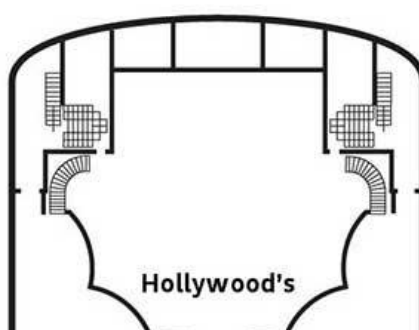

Vasco da Gama Deckplan
1000 Passagiere (1000 mit Oberbetten)

DECKPLAN

- Lift
- ⊗ Teilweise oder komplett sichtbehindert
- Zusätzliches Ober-Bett
- ◀ Zusätzliches Einzel-Sofabett (Kat. RPS & DS: Doppel-Sofabett)
- ⊕ Kabinen mit Verbindungstür
- ★ Unterbetten als King-Size-Bett arangierbar
- Behindertengerechte Kabinen
- Kabine mit Dusche für Gäste mit eingeschränkter Mobilität (nicht mit Rollstuhl zugänglich)

Kabinenkategorien

01 Innenkabine Deck 4, ca. 16 qm	02 Innenkabine Deck 5-6 & 9, vorne/hinten, ca. 16-17 qm	03 Innenkabine Deck 5-6 & 9-10, ca. 16-17 qm	04 Außenkabine Deck 4-5, vorne, ca. 16-18 qm, Bullauge	05 Außenkabine Deck 6, ca. 16 qm, teilweise Sichteinschränkung
06 Außenkabine Deck 6, vorne/hinten, ca. 16-18 qm	07 Außenkabine Deck 4, vorne/hinten, ca. 17 qm	08 Außenkabine Deck 5 & 9, vorne/hinten, ca. 17 qm	09 Außenkabine Deck 6, ca. 16 qm	10 Außenkabine Familienkabine, Deck 4, ca. 17 qm, Verbindungstür
11 Außenkabine Deck 4, ca. 17 qm	12 Außenkabine Deck 5, ca. 17 qm	13 Kabine mit Balkon Deck 9-10, vorne/hinten, ca. 20 qm	14 Kabine mit Balkon Deck 9-10, ca. 20 qm	15 Suite mit Balkon Deck 10, ca. 34 qm
16 Suite mit Balkon Penthouse Suite, Deck 10, ca. 101 qm				

Decksplan als Vollbild

Sports-Deck (12)

Lido-Deck (11)

Navigator-Deck (10)

Veranda-Deck (9)

Upper-Deck (8)

Boat-Deck (7)

9010	9024	9020
9014		
9018		
9022		
9030		9031
9034		9035
9038		9039
9042		9043
9046		9047
9050		9051
9054	9053	9055
9058	9056	9059
9062	9060	9063
9066	9065	9067
9070	9069	9071
9074		9075
9078		9079
9082	Waschsalon	9083
9086		9087
9090		9091
9094		9095
9098		9099
9102		9103
9106		9107
9110		9111
9114		9115
9118		9119
9122		9123
9126		9127
9130		9131
9134		9135
9138		9139
9142		9143
9146		9147
9150		9151
9154		9155
9158		9159
9162		9163
9166		9167
9170		9171
9174		9175
9178		9179
9182		9183
9186		9187
9190		9191
9194		9195
9198		9199
9202		9203
9206		9207
9210		9211
9214		9215
9218		9219
9222		9223
9226		9227