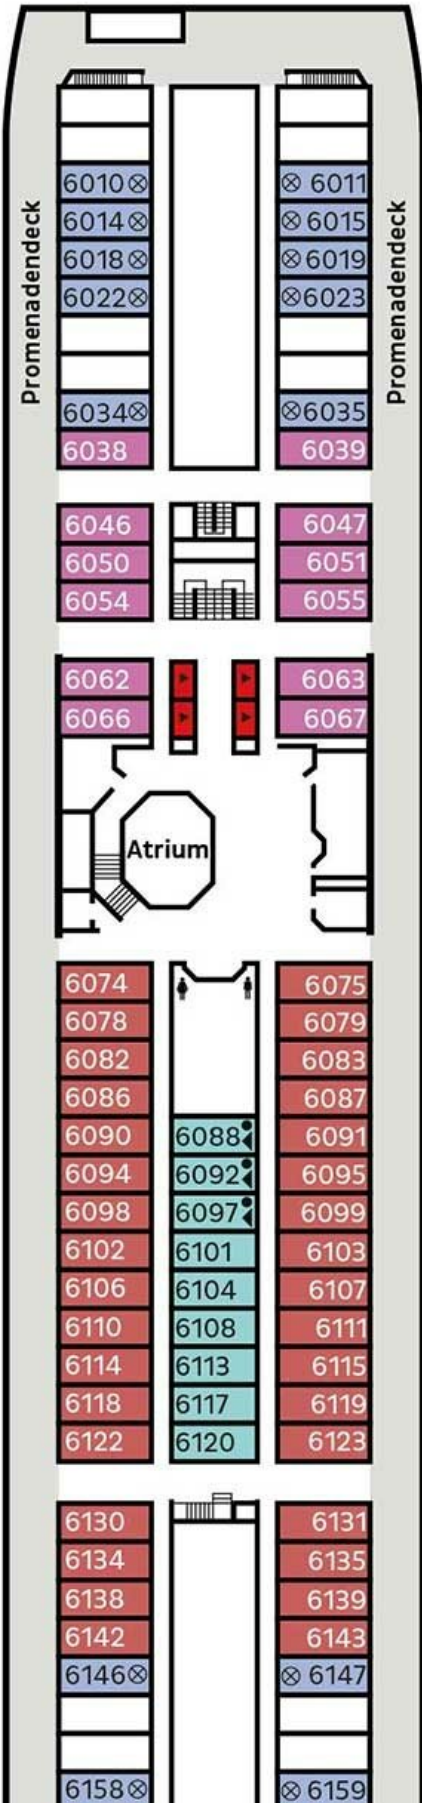

Promenade-Deck (6)