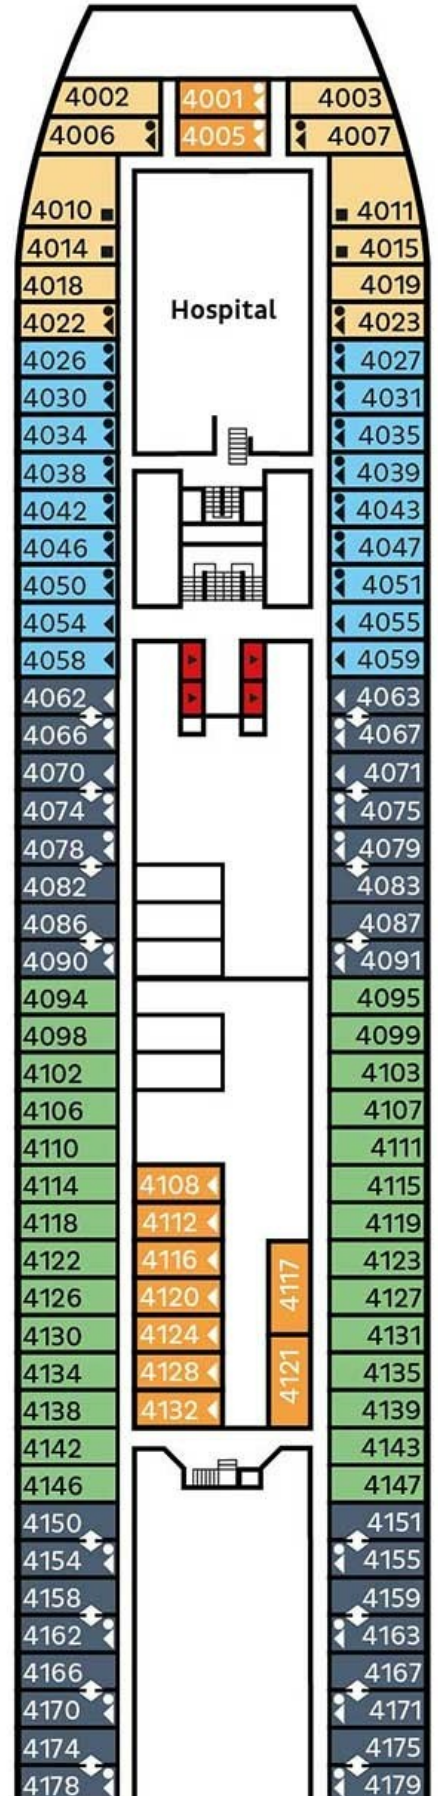

Atlantic-Deck (4)