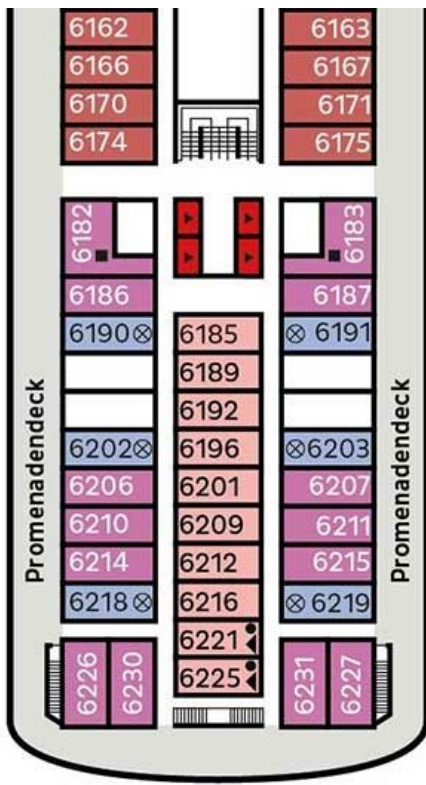

Kabinenkategorien

01 Innenkabine Deck 4, ca. 16 qm	02 Innenkabine Deck 5-6 & 9, vorne/hinten, ca. 16-17 qm	03 Innenkabine Deck 5-6 & 9-10, ca. 16-17 qm	04 Außenkabine Deck 4-5, vorne, ca. 16-18 qm, Bullauge	05 Außenkabine Deck 6, ca. 16 qm, teilweise Sichteinschränkung
06 Außenkabine Deck 6, vorne/hinten, ca. 16-18 qm	07 Außenkabine Deck 4, vorne/hinten, ca. 17 qm	08 Außenkabine Deck 5 & 9, vorne/hinten, ca. 17 qm	09 Außenkabine Deck 6, ca. 16 qm	10 Außenkabine Familienkabine, Deck 4, ca. 17 qm, Verbindungstür
11 Außenkabine Deck 4, ca. 17 qm	12 Außenkabine Deck 5, ca. 17 qm	13 Kabine mit Balkon Deck 9-10, vorne/hinten, ca. 20 qm	14 Kabine mit Balkon Deck 9-10, ca. 20 qm	15 Suite mit Balkon Deck 10, ca. 34 qm
16 Suite mit Balkon Penthouse Suite, Deck 10, ca. 101 qm				

Decksplan als Vollbild

Sports-Deck (12)

Lido-Deck (11)

Navigator-Deck (10)

Veranda-Deck (9)

Upper-Deck (8)

Boat-Deck (7)

9010	9024	9020
9014		
9018		
9022		
9030		9031
9034		9035
9038		9039
9042		9043
9046		9047
9050		9051
9054	9053	9055
9058	9056	9059
9062	9060	9063
9066	9065	9067
9070	9069	9071
9074		9075
9078		9079
9082	Waschsalon	9083
9086		9087
9090		9091
9094		9095
9098		9099
9102		9103
9106		9107
9110		9111
9114		9115
9118		9119
9122		9123
9126		9127
9130		9131
9134		9135
9138		9139
9142		9143
9146		9147
9150		9151
9154		9155
9158		9159
9162		9163
9166		9167
9170		9171
9174		9175
9178		9179
9182		9183
9186		9187
9190		9191
9194		9195
9198		9199
9202		9203
9206		9207
9210		9211
9214		9215
9218		9219
9222		9223
9226		9227

Promenade-Deck (6)

Main-Deck (5)

Atlantic-Deck (4)

Schiffsplan / Kabinenplan / Deckplan / Grundriss / Kabinengrundriss Vasco da Gama